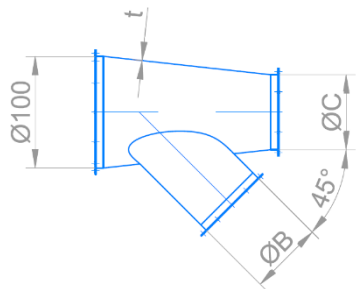

Transition branches 45° Ø 100

Transition branches 45° Ø 100 t= 1,5 mm							
Ø „C“	80	100	125	140	150	160	180
Ø „B“							
80	38,7 € 12030201013111 3D	40,6 € 12030201023111 3D					
100		43,0 € 12030202023111 3D					

Transition branches 45° Ø 100 t= 2 mm							
Ø „C“	80	100	125	140	150	160	180
Ø „B“							
80	43,0 € 12030201013211 3D	45,3 € 12030201023211 3D					
100		48,0 € 12030202023211 3D					

Transition branches 45° Ø 100 t= 3 mm							
Ø „C“	80	100	125	140	150	160	180
Ø „B“							
80	51,6 € 12030201013311 3D	54,6 € 12030201023311 3D					
100		57,9 € 12030202023311 3D