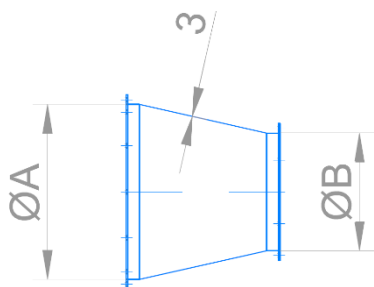

Axial transitionst=3 mm

Axial transitions Ø 100 – Ø 200 t= 3 mm							
Ø „B“	80	100	125	140	150	160	180
Ø „A“							
100	18,2 € 12040201003311 3D						
125	22,8 € 12040301003311 3D	21,6 € 12040302003311 3D					
140	24,2 € 12040401003311 3D	25,8 € 12040402003311 3D	24,6 € 12040403003311 3D				
150	27,9 € 12040501003311 3D	26,7 € 12040502003311 3D	25,5 € 12040503003311 3D	23,1 € 12040504003311 3D			
160		28,5 € 12040602003311 3D	27,1 € 12040603003311 3D	28,2 € 12040604003311 3D	25,3 € 12040605003311 3D		
180			32,3 € 12040703003311 3D	33,5 € 12040704003311 3D	30,5 € 12040705003311 3D	32,1 € 12040706003311 3D	
200				35,4 € 12040804003311 3D	36,2 € 12040805003311 3D	37,8 € 12040806003311 3D	35,1 € 12040807003311 3D

Axial transitions Ø 225 – Ø 300 t= 3 mm							
Ø „B“	150	160	180	200	225	250	280
Ø „A“							
225	42,8 € 12040905003311 3D	44,5 € 12040906003311 3D	41,7 € 12040907003311 3D	38,6 € 12040908003311 3D			
250		47,2 € 12041006003311 3D	48,9 € 12041007003311 3D	45,7 € 12041008003311 3D	42,4 € 12041009003311 3D		
280			57,2 € 12041107003311 3D	53,9 € 12041108003311 3D	50,5 € 12041109003311 3D	46,7 € 12041110003311 3D	
300				61,5 € 12041208003311 3D	58,2 € 12041209003311 3D	54,4 € 12041210003311 3D	50,4 € 12041211003311 3D

Axial transitions Ø 315 – Ø 400 t= 3 mm							
Ø „B“	225	250	280	300	315	330	355
Ø „A“							
315	59,8 € 12041309003311 3D	61,9 € 12041310003311 3D	51,7 € 12041311003311 3D	53,1 € 12041312003311 3D			
330		63,6 € 12041410003311 3D	59,6 € 12041411003311 3D	54,3 € 12041412003311 3D	55,4 € 12041413003311 3D		
355			68,8 € 12041511003311 3D	63,5 € 12041512003311 3D	64,7 € 12041513003311 3D	58,5 € 12041514003311 3D	
400				82,9 € 12041612003311 3D	76,7 € 12041613003311 3D	78,0 € 12041614003311 3D	72,1 € 12041615003311 3D