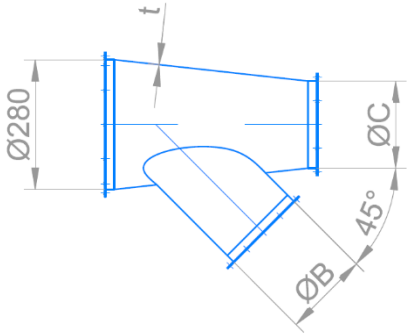

Transition branches 45° Ø 280

Transition branches 45° Ø 280 t= 1,5 mm									
Ø „C“	180	200	225	250	280	300	315		
Ø „B“									
80			72,9 € 12031101093111	3D	75,3 € 12031101103111	3D	78,2 € 12031101113111	3D	
100			75,3 € 12031102093111	3D	77,7 € 12031102103111	3D	80,6 € 12031102113111	3D	
125		79,1 € 12031103083111	3D	81,6 € 12031103093111	3D	84,1 € 12031103113111	3D	87,2 € 12031103113111	
140		81,0 € 12031104083111	3D	83,5 € 12031104093111	3D	86,0 € 12031104103111	3D	89,0 € 12031104113111	
150	83,2 € 12031105073111	3D	85,3 € 12031105083111	3D	88,0 € 12031105093111	3D	90,6 € 12031105103111	3D	93,8 € 12031105113111
160	85,3 € 12031106073111	3D	87,4 € 12031106083111	3D	90,1 € 12031106093111	3D	92,7 € 12031106103111	3D	95,9 € 12031106113111
180	90,9 € 12031107073111	3D	93,1 € 12031107083111	3D	95,9 € 12031107093111	3D	98,7 € 12031107103111	3D	102,0 € 12031107113111
200		95,7 € 12031108083111	3D	98,5 € 12031108093111	3D	101,3 € 12031108103111	3D	104,6 € 12031108113111	3D
225			105,0 € 12031109093111	3D	108,0 € 12031109103111	3D	111,5 € 12031109113111	3D	
250				114,7 € 12031110103111	3D	118,4 € 12031110113111	3D	122,6 € 12031111113111	3D
280									

Transition branches 45° Ø 280 t= 2 mm									
Ø „C“	180	200	225	250	280	300	315		
Ø „B“									
80			83,0 € 12031101093211	3D	85,8 € 12031101103211	3D	89,2 € 12031101113211	3D	
100			85,7 € 12031102093211	3D	88,5 € 12031102103211	3D	92,0 € 12031102113211	3D	
125		90,3 € 12031103083211	3D	93,3 € 12031103093211	3D	96,3 € 12031103103211	3D	99,9 € 12031103113211	
140		92,5 € 12031104083211	3D	95,5 € 12031104093211	3D	98,4 € 12031104103211	3D	102,1 € 12031104113211	
150	95,3 € 12031105073211	3D	97,9 € 12031105083211	3D	101,0 € 12031105093211	3D	104,2 € 12031105103211	3D	108,0 € 12031105113211
160	97,6 € 12031106073211	3D	100,1 € 12031106083211	3D	103,3 € 12031106093211	3D	106,4 € 12031106103211	3D	110,3 € 12031106113211
180	104,3 € 12031107073211	3D	107,0 € 12031107083211	3D	110,4 € 12031107093211	3D	113,7 € 12031107103211	3D	117,7 € 12031107113211
200		110,0 € 12031108083211	3D	113,3 € 12031108093211	3D	116,7 € 12031108103211	3D	120,8 € 12031108113211	3D
225			121,3 € 12031109093211	3D	124,8 € 12031109103211	3D	129,1 € 12031109113211	3D	
250				133,1 € 12031110103211	3D	137,5 € 12031110113211	3D	142,4 € 12031111113211	3D
280