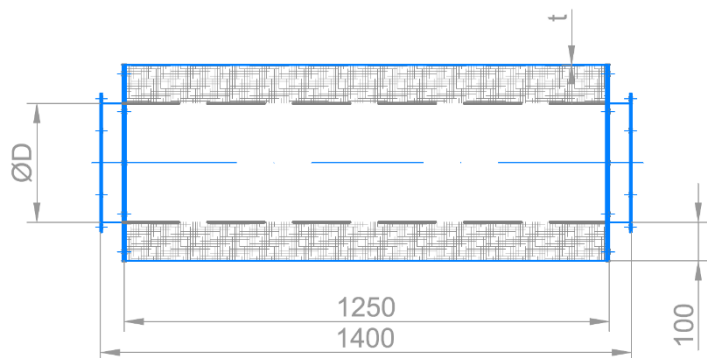

Silencers with silencer length 1250 mm

Silencers with silencer length 1250 mm									
t	t=1,5 mm			t=2,0 mm			t=3,0 mm		
D	order number	3D	price	order number	3D	price	order number	3D	price
80	12090103022111	3D	331,40 €	12090103022211	3D	384,40 €	12090103022311	3D	492,20 €
100	12090203022111	3D	354,80 €	12090203022211	3D	412,60 €	12090203022311	3D	531,40 €
125	12090303022111	3D	383,00 €	12090303022211	3D	448,60 €	12090303022311	3D	581,40 €
140	12090403022111	3D	400,00 €	12090403022211	3D	470,40 €	12090403022311	3D	611,00 €
150	12090503022111	3D	411,00 €	12090503022211	3D	484,40 €	12090503022311	3D	629,80 €
160	12090603022111	3D	423,60 €	12090603022211	3D	498,60 €	12090603022311	3D	650,00 €
180	12090703022111	3D	445,40 €	12090703022211	3D	526,60 €	12090703022311	3D	689,20 €
200	12090803022111	3D	468,80 €	12090803022211	3D	556,40 €	12090803022311	3D	728,20 €
225	12090903022111	3D	498,60 €	12090903022211	3D	590,80 €	12090903022311	3D	778,20 €
250	12091003022111	3D	526,60 €	12091003022211	3D	626,60 €	12091003022311	3D	826,60 €
280	12091103022111	3D	561,00 €	12091103022211	3D	668,80 €	12091103022311	3D	886,00 €
300	12091203022111	3D	584,40 €	12091203022211	3D	698,60 €	12091203022311	3D	925,00 €
315	12091303022111	3D	601,60 €	12091303022211	3D	718,80 €	12091303022311	3D	954,80 €
330	12091403022111	3D	618,80 €	12091403022211	3D	740,80 €	12091403022311	3D	984,40 €
355	12091503022111	3D	647,00 €	12091503022211	3D	776,60 €	12091503022311	3D	1 033,00 €
400	12091603022111	3D	698,60 €	12091603022211	3D	840,80 €	12091603022311	3D	1 122,00 €
450	12091703022111	3D	756,40 €	12091703022211	3D	911,00 €	12091703022311	3D	1 220,40 €
500	12091803022111	3D	845,40 €	12091803022211	3D	1 012,60 €	12091803022311	3D	1 350,00 €
560	12091903022111	3D	917,20 €	12091903022211	3D	1 101,60 €	12091903022311	3D	1 470,40 €
600	12092003022111	3D	965,80 €	12092003022211	3D	1 161,00 €	12092003022311	3D	1 551,60 €
630	12092103022111	3D	1 001,60 €	12092103022211	3D	1 206,40 €	12092103022311	3D	1 612,60 €
650	12092203022111	3D	1 026,60 €	12092203022211	3D	1 236,00 €	12092203022311	3D	1 653,20 €
710	12092303022111	3D	1 098,60 €	12092303022211	3D	1 323,60 €	12092303022311	3D	1 775,00 €
800	12092403022111	3D	1 208,00 €	12092403022211	3D	1 458,00 €	12092403022311	3D	1 956,40 €
900	12092503022111	3D	1 328,20 €	12092503022211	3D	1 604,80 €	12092503022311	3D	2 159,40 €
1000	12092603022111	3D	1 450,00 €	12092603022211	3D	1 753,20 €	12092603022311	3D	2 361,00 €
1120	12092703022111	3D	1 595,40 €	12092703022211	3D	1 931,40 €	12092703022311	3D	2 604,80 €
1250	12092803022111	3D	1 751,60 €	12092803022211	3D	2 123,60 €	12092803022311	3D	2 867,20 €