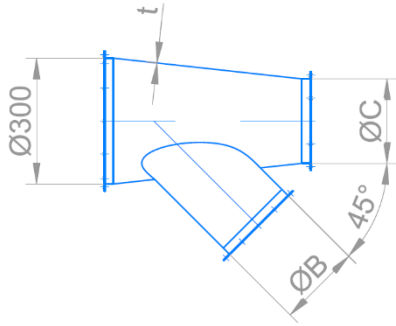

Transition branches 45° Ø 300

Transition branches 45° Ø 300 t= 1,5 mm												
Ø „C“	180	200	225	250	280	300	315					
Ø „B“												
80				77,4 € 12031201103111	3D	80,3 € 12031201113111	3D	82,2 € 12031201123111	3D			
100			77,4 € 12031202093111	3D	79,8 € 12031202103111	3D	82,7 € 12031202113111	3D	84,6 € 12031202123111	3D		
125			83,8 € 12031203093111	3D	86,3 € 12031203103111	3D	89,3 € 12031203113111	3D	91,4 € 12031203123111	3D		
140			85,7 € 12031204093111	3D	88,2 € 12031204103111	3D	91,2 € 12031204113111	3D	93,3 € 12031204123111	3D		
150		87,7 € 12031205083111	3D	90,3 € 12031205093111	3D	92,9 € 12031205103111	3D	96,1 € 12031205113111	3D	98,2 € 12031205123111	3D	
160		89,7 € 12031206083111	3D	92,4 € 12031206093111	3D	95,0 € 12031206103111	3D	98,2 € 12031206113111	3D	100,3 € 12031206123111	3D	
180	93,3 € 12031207073111	3D	95,5 € 12031207083111	3D	98,3 € 12031207093111	3D	101,1 € 12031207103111	3D	104,4 € 12031207113111	3D	106,6 € 12031207123111	3D
200		98,1 € 12031208083111	3D	100,9 € 12031208093111	3D	103,7 € 12031208103111	3D	107,0 € 12031208113111	3D	109,3 € 12031208123111	3D	
225			107,6 € 12031209093111	3D	110,5 € 12031209103111	3D	114,0 € 12031209113111	3D	116,3 € 12031209123111	3D		
250				117,3 € 12031210103111	3D	121,0 € 12031210113111	3D	123,4 € 12031210123111	3D	127,6 € 12031210133111	3D	
280					125,1 € 12031211113111	3D	125,1 € 12031211113111	3D	127,6 € 12031211123111	3D		
300						134,2 € 12031212123111	3D	134,2 € 12031212123111	3D			

Transition branches 45° Ø 300 t= 2 mm												
Ø „C“	180	200	225	250	280	300	315					
Ø „B“												
80				88,3 € 12031201103211	3D	91,6 € 12031201113211	3D	93,9 € 12031201123211	3D			
100			88,2 € 12031202093211	3D	91,0 € 12031202103211	3D	94,4 € 12031202113211	3D	96,6 € 12031202123211	3D		
125			95,9 € 12031203093211	3D	98,9 € 12031203103211	3D	102,5 € 12031203113211	3D	104,9 € 12031203123211	3D		
140			98,1 € 12031204093211	3D	101,0 € 12031204103211	3D	104,6 € 12031204113211	3D	107,0 € 12031204123211	3D		
150		100,6 € 12031205083211	3D	103,8 € 12031205093211	3D	106,9 € 12031205103211	3D	110,7 € 12031205113211	3D	113,3 € 12031205123211	3D	
160		102,9 € 12031206083211	3D	106,0 € 12031206093211	3D	109,2 € 12031206103211	3D	113,0 € 12031206113211	3D	115,5 € 12031206123211	3D	
180	107,2 € 12031207073211	3D	109,9 € 12031207083211	3D	113,2 € 12031207093211	3D	116,6 € 12031207103211	3D	120,6 € 12031207113211	3D	123,3 € 12031207123211	3D
200		112,9 € 12031208083211	3D	116,2 € 12031208093211	3D	119,6 € 12031208103211	3D	123,6 € 12031208113211	3D	126,3 € 12031208123211	3D	
225			124,3 € 12031209093211	3D	127,8 € 12031209103211	3D	132,1 € 12031209113211	3D	134,9 € 12031209123211	3D		
250				136,2 € 12031210103211	3D	140,6 € 12031210113211	3D	143,6 € 12031210123211	3D	148,5 € 12031210133211	3D	
280					145,5 € 12031211113211	3D	145,5 € 12031211113211	3D	148,5 € 12031211123211	3D		
300						156,5 € 12031212123211	3D	156,5 € 12031212123211	3D