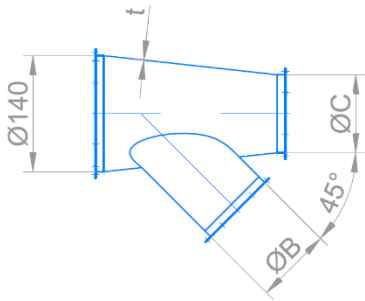

Transition branches 45° Ø 140

Transition branches 45° Ø 140 t= 1,5 mm							
Ø „C“	100	125	140	150	160	180	200
Ø „B“							
80	44,7 € 12030401023111 3D	47,2 € 12030401033111 3D	48,6 € 12030401043111 3D				
100	47,2 € 12030402023111 3D	49,5 € 12030402033111 3D	51,0 € 12030402043111 3D				
125		54,6 € 12030403033111 3D	56,1 € 12030403043111 3D				
140			58,0 € 12030404043111 3D				

Transition branches 45° Ø 140 t= 2 mm							
Ø „C“	100	125	140	150	160	180	200
Ø „B“							
80	50,1 € 12030401023211 3D	52,9 € 12030401033211 3D	54,7 € 12030401043211 3D				
100	52,8 € 12030402023211 3D	55,7 € 12030402033211 3D	57,4 € 12030402043211 3D				
125		61,6 € 12030403033211 3D	63,4 € 12030403043211 3D				
140			65,5 € 12030404043211 3D				

Transition branches 45° Ø 140 t= 3 mm							
Ø „C“	100	125	140	150	160	180	200
Ø „B“							
80	60,9 € 12030401023311 3D	64,6 € 12030401033311 3D	66,8 € 12030401043311 3D				
100	64,2 € 12030402023311 3D	67,9 € 12030402033311 3D	70,2 € 12030402043311 3D				
125		75,6 € 12030403033311 3D	78,0 € 12030403043311 3D				
140			80,7 € 12030404043311 3D