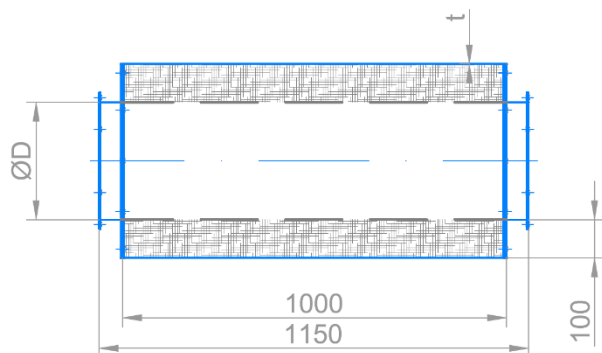

Silencers with silencer length 1000 mm

Silencers with silencer length 1000 mm									
t	t=1,5 mm			t=2,0 mm			t=3,0 mm		
D	order number	3D	price	order number	3D	price	order number	3D	price
80	12090102022111	3D	295,40 €	12090102022211	3D	339,20 €	12090102022311	3D	428,20 €
100	12090202022111	3D	315,80 €	12090202022211	3D	401,60 €	12090202022311	3D	461,00 €
125	12090302022111	3D	339,20 €	12090302022211	3D	422,00 €	12090302022311	3D	501,60 €
140	12090402022111	3D	354,80 €	12090402022211	3D	448,60 €	12090402022311	3D	526,60 €
150	12090502022111	3D	364,20 €	12090502022211	3D	473,60 €	12090502022311	3D	543,80 €
160	12090602022111	3D	373,60 €	12090602022211	3D	504,80 €	12090602022311	3D	561,00 €
180	12090702022111	3D	393,80 €	12090702022211	3D	526,60 €	12090702022311	3D	593,80 €
200	12090802022111	3D	412,60 €	12090802022211	3D	542,20 €	12090802022311	3D	626,60 €
225	12090902022111	3D	437,60 €	12090902022211	3D	556,40 €	12090902022311	3D	667,20 €
250	12091002022111	3D	462,60 €	12091002022211	3D	583,00 €	12091002022311	3D	709,40 €
280	12091102022111	3D	492,20 €	12091102022211	3D	629,80 €	12091102022311	3D	759,40 €
300	12091202022111	3D	511,00 €	12091202022211	3D	681,40 €	12091202022311	3D	792,20 €
315	12091302022111	3D	526,60 €	12091302022211	3D	764,20 €	12091302022311	3D	817,20 €
330	12091402022111	3D	540,80 €	12091402022211	3D	829,80 €	12091402022311	3D	842,20 €
355	12091502022111	3D	565,80 €	12091502022211	3D	873,60 €	12091502022311	3D	883,00 €
400	12091602022111	3D	609,40 €	12091602022211	3D	906,40 €	12091602022311	3D	958,00 €
450	12091702022111	3D	658,00 €	12091702022211	3D	929,80 €	12091702022311	3D	1 040,80 €
500	12091802022111	3D	737,60 €	12091802022211	3D	995,40 €	12091802022311	3D	1 154,80 €
560	12091902022111	3D	800,00 €	12091902022211	3D	1 093,80 €	12091902022311	3D	1 258,00 €
600	12092002022111	3D	842,20 €	12092002022211	3D	1 203,20 €	12092002022311	3D	1 326,60 €
630	12092102022111	3D	873,60 €	12092102022211	3D	1 312,60 €	12092102022311	3D	1 376,60 €
650	12092202022111	3D	893,80 €	12092202022211	3D	1 443,80 €	12092202022311	3D	1 411,00 €
710	12092302022111	3D	956,40 €	12092302022211	3D	1 586,00 €	12092302022311	3D	1 514,20 €
800	12092402022111	3D	1 050,00 €	12092402022211	3D	0,00 €	12092402022311	3D	1 668,80 €
900	12092502022111	3D	1 153,20 €	12092502022211	3D	295,40 €	12092502022311	3D	1 840,80 €
1000	12092602022111	3D	1 258,00 €	12092602022211	3D	315,80 €	12092602022311	3D	2 012,60 €
1120	12092702022111	3D	1 383,00 €	12092702022211	3D	339,20 €	12092702022311	3D	2 217,20 €
1250	12092802022111	3D	1 517,20 €	12092802022211	3D	354,80 €	12092802022311	3D	2 440,80 €