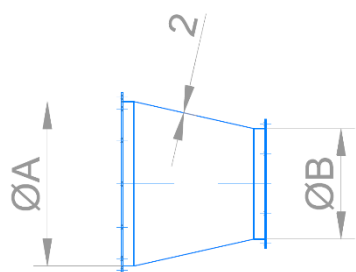

Axial transition t=2 mm

Axial transitions Ø 100 – Ø 200 t= 2 mm							
Ø „B“	80	100	125	140	150	160	180
Ø „A“							
100	16,4 € 12040201003211 3D						
125	20,1 € 12040301003211 3D	19,4 € 12040302003211 3D					
140	21,2 € 12040401003211 3D	22,6 € 12040402003211 3D	22,0 € 12040403003211 3D				
150	24,1 € 12040501003211 3D	23,4 € 12040502003211 3D	22,7 € 12040503003211 3D	21,2 € 12040504003211 3D			
160		25,0 € 12040602003211 3D	24,3 € 12040603003211 3D	25,2 € 12040604003211 3D	23,2 € 12040605003211 3D		
180			28,3 € 12040703003211 3D	29,3 € 12040704003211 3D	27,3 € 12040705003211 3D	28,7 € 12040706003211 3D	
200				30,9 € 12040804003211 3D	31,6 € 12040805003211 3D	33,0 € 12040806003211 3D	31,3 € 12040807003211 3D

Axial transitions Ø 225 – Ø 300 t= 2 mm							
Ø „B“	150	160	180	200	225	250	280
Ø „A“							
225	36,6 € 12040905003211 3D	38,1 € 12040906003211 3D	36,4 € 12040907003211 3D	34,4 € 12040908003211 3D			
250		40,3 € 12041006003211 3D	41,8 € 12041007003211 3D	39,7 € 12041008003211 3D	37,7 € 12041009003211 3D		
280			48,0 € 12041107003211 3D	45,8 € 12041108003211 3D	43,8 € 12041109003211 3D	41,4 € 12041110003211 3D	
300				51,4 € 12041208003211 3D	49,4 € 12041209003211 3D	47,1 € 12041210003211 3D	44,7 € 12041211003211 3D

Axial transitions Ø 315 – Ø 400 t= 2 mm							
Ø „B“	225	250	280	300	315	330	355
Ø „A“							
315	50,7 € 12041309003211 3D	52,5 € 12041310003211 3D	45,8 € 12041311003211 3D	47,0 € 12041312003211 3D			
330		53,9 € 12041410003211 3D	51,5 € 12041411003211 3D	48,1 € 12041412003211 3D	49,0 € 12041413003211 3D		
355			58,2 € 12041511003211 3D	54,8 € 12041512003211 3D	55,8 € 12041513003211 3D	51,7 € 12041514003211 3D	
400				68,8 € 12041612003211 3D	64,7 € 12041613003211 3D	65,8 € 12041614003211 3D	62,1 € 12041615003211 3D