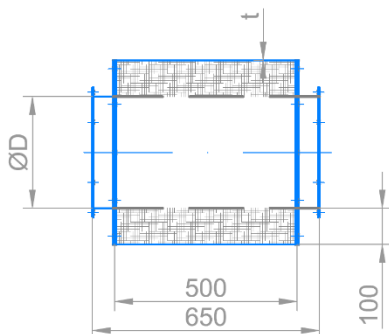

Silencers with silencer length 500 mm

Silencers with silencer length 500 mm									
t	t=1,5 mm			t=2,0 mm			t=3,0 mm		
D	order number	3D	price	order number	3D	price	order number	3D	price
80	12090101022111	3D	225,00 €	12090101022211	3D	250,00 €	12090101022311	3D	298,60 €
100	12090201022111	3D	237,60 €	12090201022211	3D	264,20 €	12090201022311	3D	318,80 €
125	12090301022111	3D	253,20 €	12090301022211	3D	284,40 €	12090301022311	3D	343,80 €
140	12090401022111	3D	264,20 €	12090401022211	3D	295,40 €	12090401022311	3D	359,40 €
150	12090501022111	3D	270,40 €	12090501022211	3D	303,20 €	12090501022311	3D	370,40 €
160	12090601022111	3D	276,60 €	12090601022211	3D	311,00 €	12090601022311	3D	381,40 €
180	12090701022111	3D	289,20 €	12090701022211	3D	326,60 €	12090701022311	3D	401,60 €
200	12090801022111	3D	301,60 €	12090801022211	3D	342,20 €	12090801022311	3D	422,00 €
225	12090901022111	3D	317,20 €	12090901022211	3D	361,00 €	12090901022311	3D	448,60 €
250	12091001022111	3D	334,40 €	12091001022211	3D	379,80 €	12091001022311	3D	473,60 €
280	12091101022111	3D	353,20 €	12091101022211	3D	403,20 €	12091101022311	3D	504,80 €
300	12091201022111	3D	365,80 €	12091201022211	3D	418,80 €	12091201022311	3D	526,60 €
315	12091301022111	3D	375,00 €	12091301022211	3D	431,40 €	12091301022311	3D	542,20 €
330	12091401022111	3D	384,40 €	12091401022211	3D	442,20 €	12091401022311	3D	556,40 €
355	12091501022111	3D	400,00 €	12091501022211	3D	461,00 €	12091501022311	3D	583,00 €
400	12091601022111	3D	429,80 €	12091601022211	3D	497,00 €	12091601022311	3D	629,80 €
450	12091701022111	3D	461,00 €	12091701022211	3D	534,40 €	12091701022311	3D	681,40 €
500	12091801022111	3D	525,00 €	12091801022211	3D	604,80 €	12091801022311	3D	764,20 €
560	12091901022111	3D	565,80 €	12091901022211	3D	654,80 €	12091901022311	3D	829,80 €
600	12092001022111	3D	593,80 €	12092001022211	3D	687,60 €	12092001022311	3D	873,60 €
630	12092101022111	3D	615,80 €	12092101022211	3D	712,60 €	12092101022311	3D	906,40 €
650	12092201022111	3D	629,80 €	12092201022211	3D	729,80 €	12092201022311	3D	929,80 €
710	12092301022111	3D	670,40 €	12092301022211	3D	779,80 €	12092301022311	3D	995,40 €
800	12092401022111	3D	734,40 €	12092401022211	3D	853,20 €	12092401022311	3D	1 093,80 €
900	12092501022111	3D	803,20 €	12092501022211	3D	936,00 €	12092501022311	3D	1 203,20 €
1000	12092601022111	3D	873,60 €	12092601022211	3D	1 020,40 €	12092601022311	3D	1 312,60 €
1120	12092701022111	3D	956,40 €	12092701022211	3D	1 118,80 €	12092701022311	3D	1 443,80 €
1250	12092801022111	3D	1 048,60 €	12092801022211	3D	1 226,60 €	12092801022311	3D	1 586,00 €