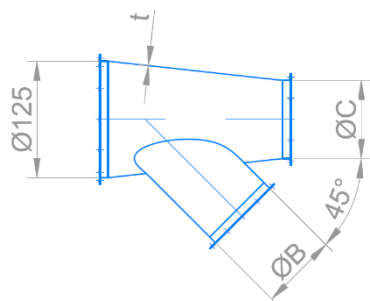

Transition branches 45° Ø 125

Transition branches 45° Ø 125 t= 1,5 mm							
Ø „C“	80	100	125	140	150	160	180
Ø „B“							
80	41,3 € 12030301013111 3D	43,2 € 12030301023111 3D	45,6 € 12030301033111 3D				
100		45,6 € 12030302023111 3D	48,0 € 12030302033111 3D				
125			52,9 € 12030303033111 3D				

Transition branches 45° Ø 125 t= 2 mm							
Ø „C“	80	100	125	140	150	160	180
Ø „B“							
80	46,0 € 12030301013211 3D	48,3 € 12030301023211 3D	51,1 € 12030301033211 3D				
100		51,0 € 12030302023211 3D	53,9 € 12030302033211 3D				
125			59,7 € 12030303033211 3D				

Transition branches 45° Ø 125 t= 3 mm							
Ø „C“	80	100	125	140	150	160	180
Ø „B“							
80	55,5 € 12030301013311 3D	58,5 € 12030301023311 3D	62,2 € 12030301033311 3D				
100		61,9 € 12030302023311 3D	65,6 € 12030302033311 3D				
125			73,1 € 12030303033311 3D